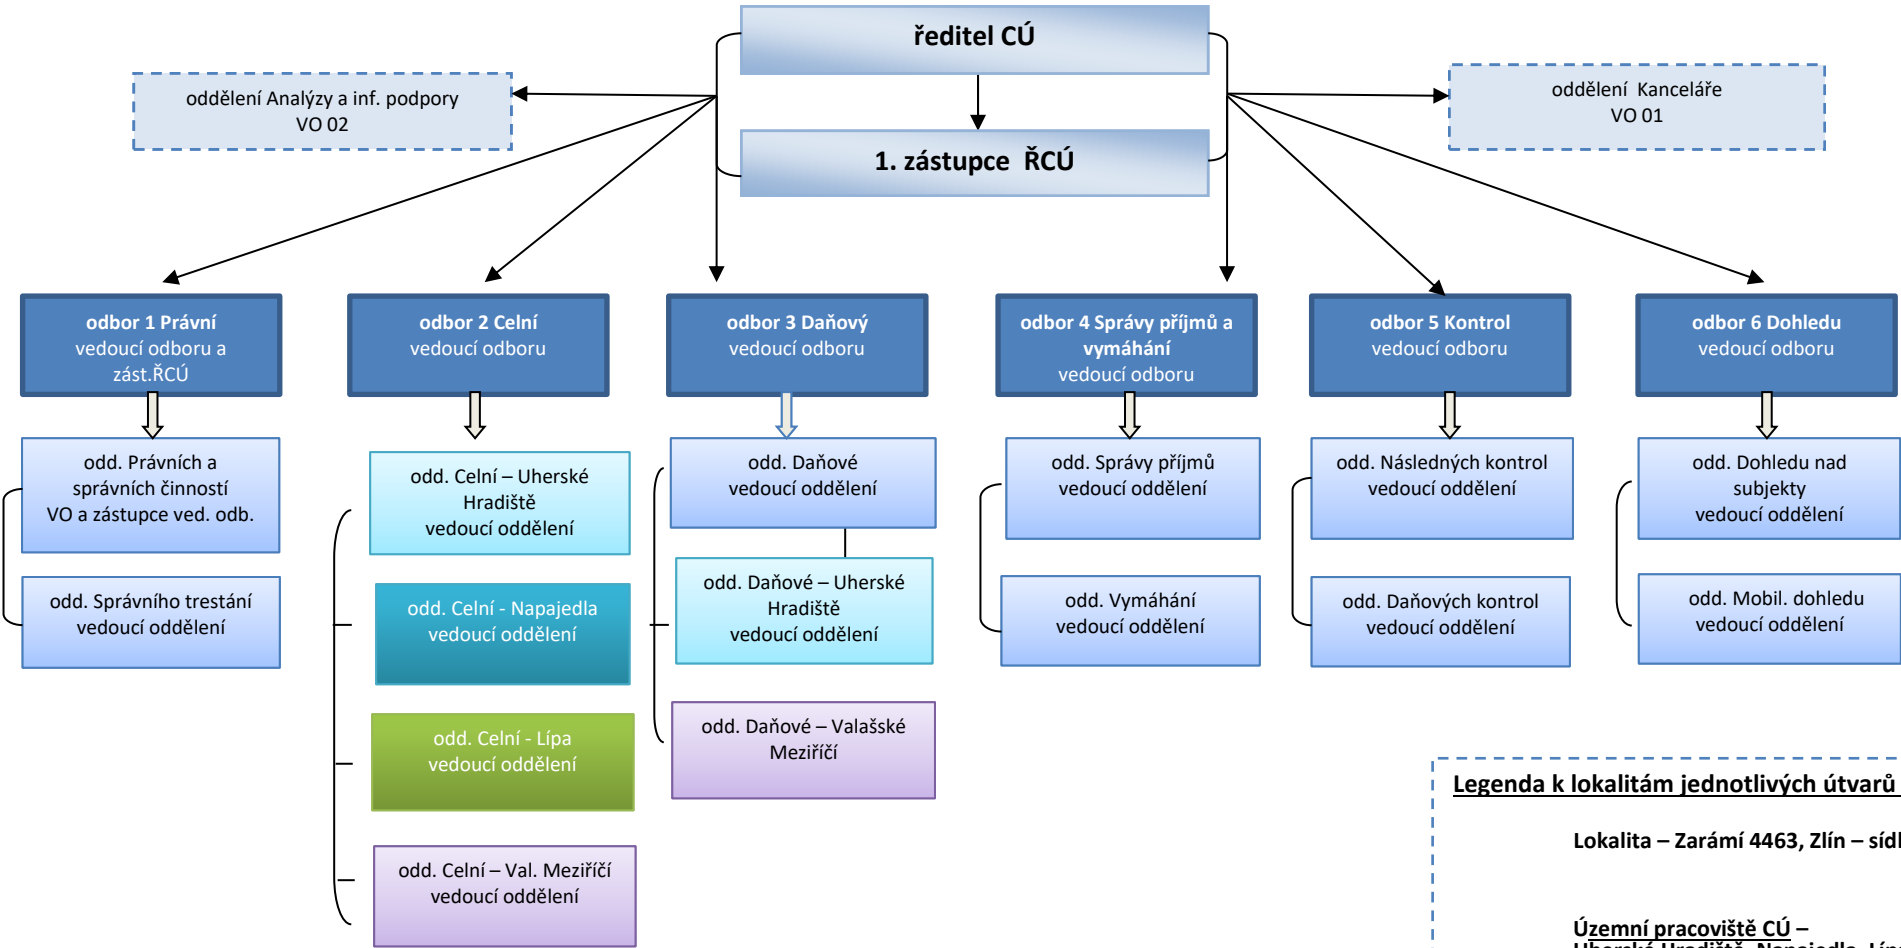

Celní úřad pro Zlínský kraj

Legenda k lokalitám jednotlivých útvarů CÚ

Lokalita – Zarámí 4463, Zlín – sídlo CÚ

Územní pracoviště CÚ – Uherské Hradiště, Napajedla, Lípa, Valašské Meziříčí