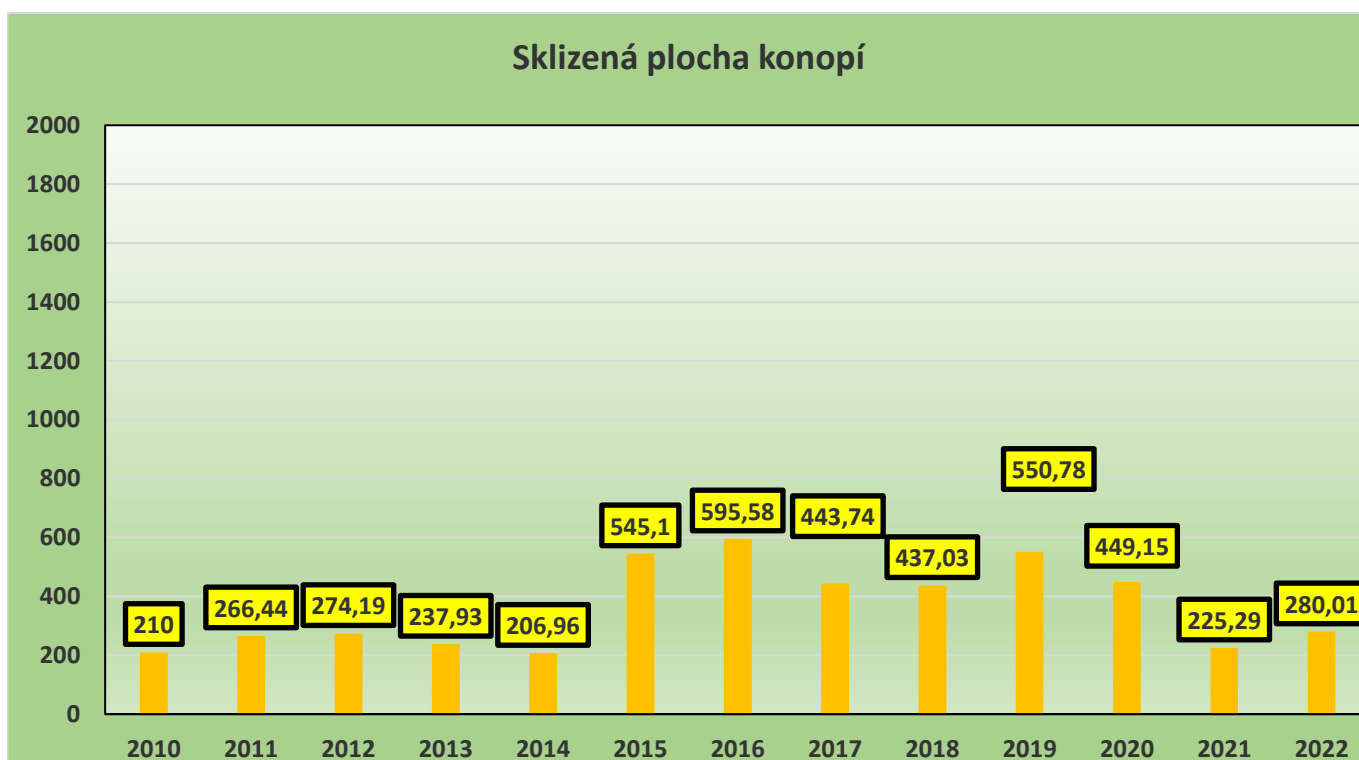

	2010	2011	2012	2013	2014	2015	2016	2017	2018	2019	2020	2021	2022
sklizená plocha	210	266,44	274,19	237,93	206,96	545,1	595,58	443,74	437,03	550,78	449,15	225,29	280,01

	2010	2011	2012	2013	2014	2015	2016	2017	2018	2019	2020	2021	2022
počet pěstitelů	31	35	40	38	48	81	71	69	50	57	67	105	102

Počet pěstitelů konopí

**Česky:**

**údaje o pěstování konopí v České republice v roce 2022 (ke dni 31.3.2023)**

**oseť plocha: 282,94 ha , počet pěstitelů 102**

***English:***

***data on growing of hemp in the Czech Republic for year 2022 is available***

***Area sown: 282,94 ha , Number of growers: 102***