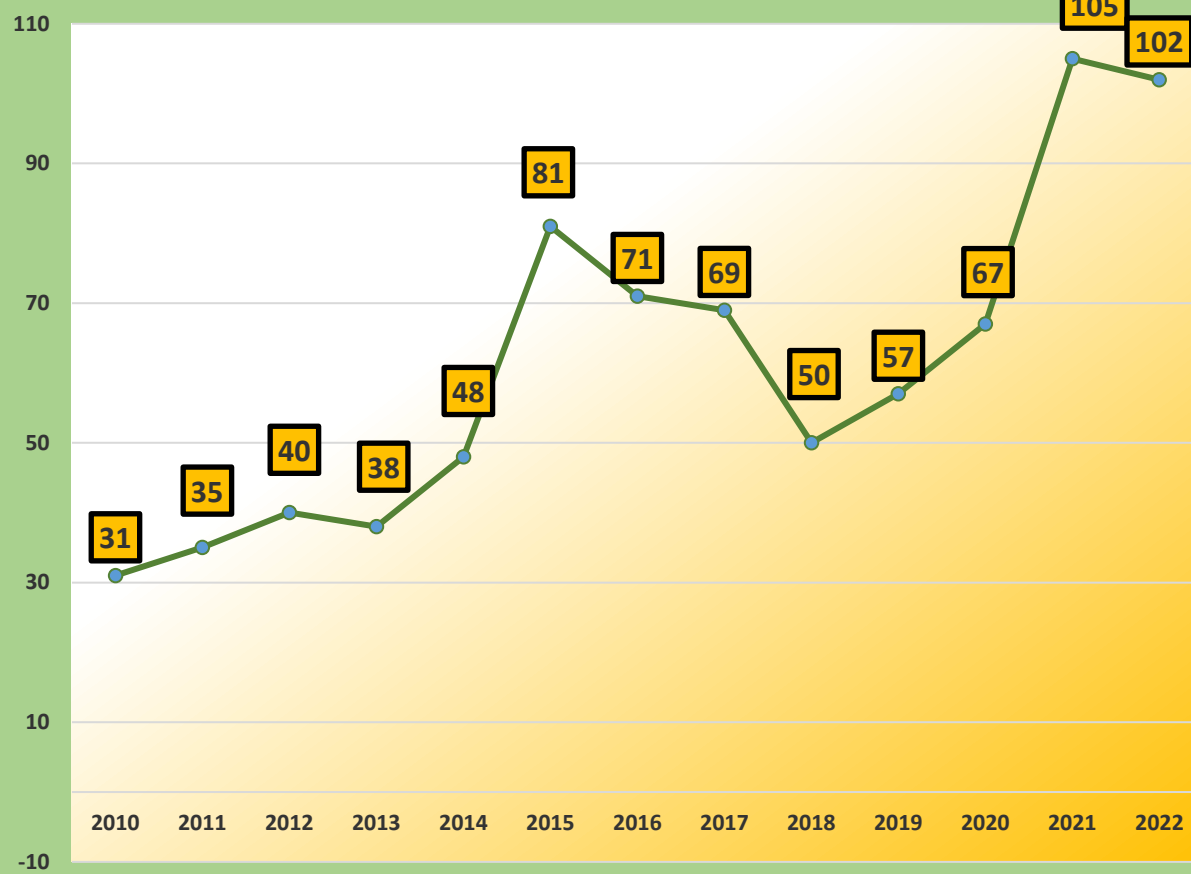

	2010	2011	2012	2013	2014	2015	2016	2017	2018	2019	2020	2021	2022
sklizená plocha	210	266,44	274,19	237,93	206,96	545,1	595,58	443,74	437,03	550,78	449,15	225,29	280,01

	2010	2011	2012	2013	2014	2015	2016	2017	2018	2019	2020	2021	2022
počet pěstitelů	31	35	40	38	48	81	71	69	50	57	67	105	102

Počet pěstitelů konopí

**Česky:**

**údaje o pěstování konopí v České republice v roce 2022 (ke dni 31.3.2023)**

**oseť plocha: 282,94 ha , počet pěstitelů 102**

***English:***

***data on growing of hemp in the Czech Republic for year 2022 is available***

***Area sown: 282,94 ha , Number of growers: 102***